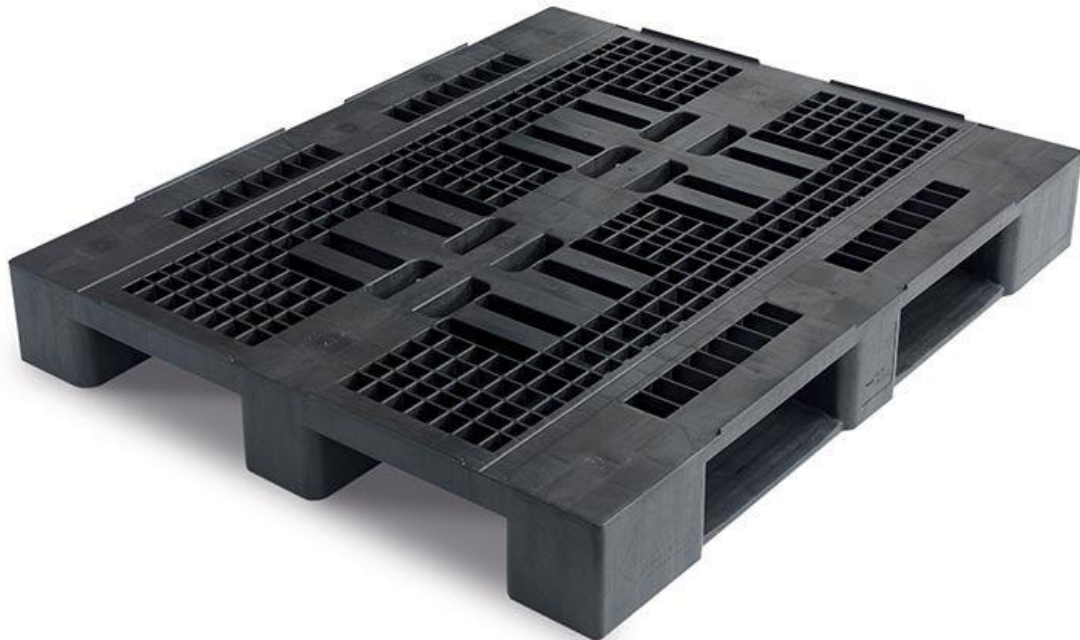

SCHEDA TECNICA PALLET MM.1200x1000 – COD. PLT PMC100 M

PORTATA STATICA	KG. 3000	Portata indicativa per carico uniforme
PORTATA DINAMICA	KG 1000	Portata indicativa per carico uniforme
PORTATA SU RACK	KG 500	Solo su rack provvisto di 3 barre d'appoggio
PESO	KG 16,00	
COLORI		Nero industriale / Bianco
DIMENSIONI	MM. 1200X1000X155	
VERSIONI		Bianco uso alimentare PERIMETRALE Piano chiuso
MATERIALE		HDPE rigenerato (colore nero) HDPE vergine (colore bianco)
